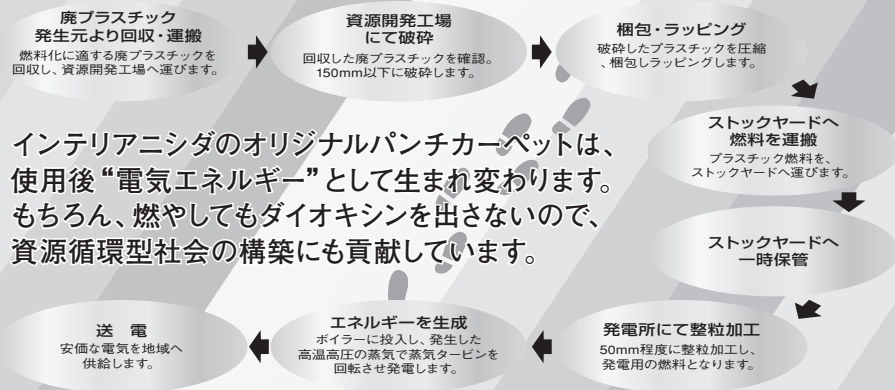

ディスプレイ

資材

トータルインテリアを提案する美的企業を目指す。

株式会社 インテリアニシダ

INTERIOR NISHIDA Co.,Ltd.

〒131-0045 東京都墨田区押上2-6-1

問合せ先

☎ 03-3621-5966 FAX 03-3621-5993
🌐 <https://www.in-nishida.co.jp>
✉ info@in-nishida.co.jp
👤 森田 和広【営業制作部 第1課 課長】

会社概要

本社TEL	03-3621-5966
設立	1970年4月1日
資本金	2,000万円
代表者	代表取締役 西林 芳元
従業員	15名
年間売上高	—

事業内容

見本市・展示会・博覧会等のイベント、商業・文化・公共施設、住宅・オフィスなど、あらゆるインテリア空間のカーペットや床材の企画設計、施工

加入団体

東京ディスプレイ協同組合、日本展示会協会、東京商工会議所

主なサポートエリア

- ☐ 北海道
- ☒ 東北
- ☒ 関東
- ☒ 中部
- ☒ 近畿
- ☒ 中国
- ☐ 四国
- ☒ 九州

サポートするイベント分野

- 見本市・展示会
- 会議・学会
- 内覧会・発表会
- パーティ・シンポジウム
- スポーツ
- 音楽
- 販売促進
- 文化・食
- 宴会・宿泊
- その他

イベント実績

- ・東京モーターショー出展各社ブース床工事
- ・FOODEX JAPAN基礎床工事
- ・スーパーマーケット・トレードショー基礎床工事
- ・インターナショナル・ファッション・フェア基礎床工事
- ・東京パック基礎床工事
- ・FOOMA JAPAN基礎床工事 ほか

インテリアニシダ循環型発電システム

ふまれてうれしいニシダです。