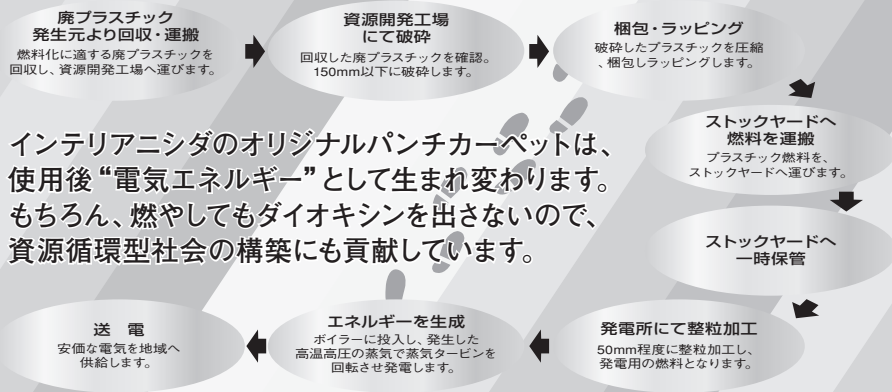

ディスプレイ

資材

トータルインテリアを提案する美的企業を目指す。

株式会社 インテリアニシダ

INTERIOR NISHIDA Co.,Ltd.

〒131-0045 東京都墨田区押上2-6-1

問合せ先

☎ 03-3621-5966 FAX 03-3621-5993
🌐 <https://www.in-nishida.co.jp>
✉ info@in-nishida.co.jp
👤 森田 和広【営業制作部 第1課 課長】

会社概要

本社TEL	03-3621-5966
設立	1970年4月1日
資本金	2,000万円
代表者	代表取締役社長 西林 大輔
従業員	21名
年間売上高	—

事業内容

見本市・展示会・博覧会等のイベント、商業・文化・公共施設、住宅・オフィスなど、あらゆるインテリア空間のカーペットや床材の企画設計、施工

加入団体

東京ディスプレイ協同組合、日本展示会協会、東京商工会議所

主なサポートエリア

- ☐ 北海道
- ☒ 東北
- ☒ 関東
- ☒ 中部
- ☒ 近畿
- ☒ 中国
- ☐ 四国
- ☒ 九州

サポートするイベント分野

- 見本市・展示会
- 会議・学会
- 内覧会・発表会
- パーティ・シンポジウム
- スポーツ
- 音楽
- 販売促進
- 文化・食
- 宴会・宿泊
- その他

イベント実績

- Japan Mobility Show 出展各社ベース床工事
- FOODEX JAPAN基礎床工事
- スーパーマーケット・トレードショー基礎床工事
- インターナショナル・ファッション・フェア基礎床工事
- 東京国際包装展 (TOKYO PACK) 基礎床工事
- FOOMA JAPAN基礎床工事 ほか

インテリアニシダ循環型発電システム

ふまれてうれしいニシダです。