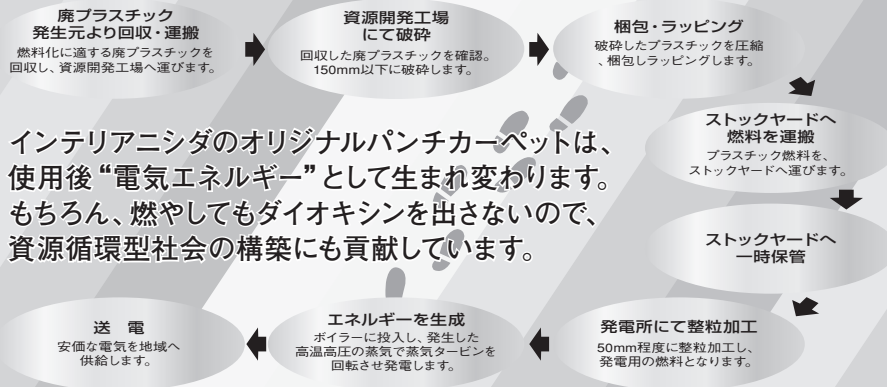

ディスプレイ

資材

トータルインテリアを提案する美的企業を目指す。

株式会社 インテリアニシダ

INTERIOR NISHIDA Co.,Ltd.

〒131-0045 東京都墨田区押上2-6-1

問合せ先

☎ 03-3621-5966 FAX 03-3621-5993
🌐 <https://www.in-nishida.co.jp>
✉ info@in-nishida.co.jp
👤 森田 和広【営業制作部 第1課 課長】

会社概要

本社TEL	03-3621-5966
設立	1970年4月1日
資本金	2,000万円
代表者	代表取締役 西林 芳元
従業員	15名
年間売上高	—

事業内容

見本市・展示会・博覧会等のイベント、商業・文化・公共施設、住宅・オフィスなど、あらゆるインテリア空間のカーペットや床材の企画設計、施工

加入団体

東京ディスプレイ協同組合、日本展示会協会、東京商工会議所

主なサポートエリア

- ☐ 北海道
- ☒ 東北
- ☒ 関東
- ☒ 中部
- ☒ 近畿
- ☒ 中国
- ☐ 四国
- ☒ 九州

サポートするイベント分野

- 見本市・展示会
- 会議・学会
- 内覧会・発表会
- パーティ・シンポジウム
- スポーツ
- 音楽
- 販売促進
- 文化・食
- 宴会・宿泊
- その他

イベント実績

- Japan Mobility Show 出展各社ベース床工事
- FOODEX JAPAN基礎床工事
- スーパーマーケット・トレードショー基礎床工事
- インターナショナル・ファッション・フェア基礎床工事
- 東京国際包装展 (TOKYO PACK) 基礎床工事
- FOOMA JAPAN基礎床工事 ほか

インテリアニシダ循環型発電システム

ふまれてうれしいニシダです。